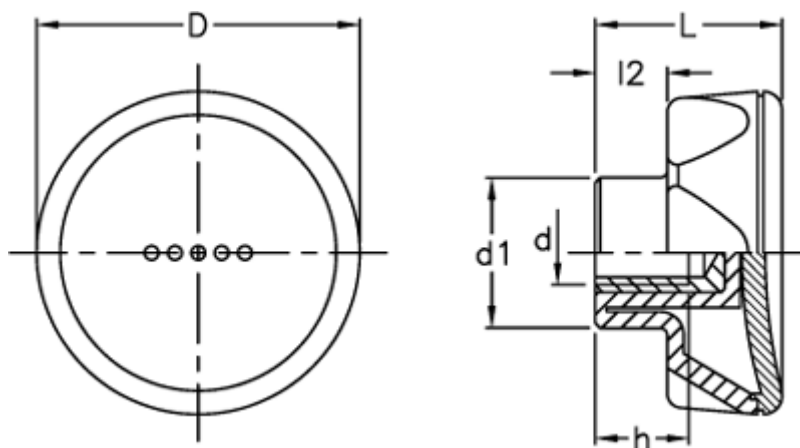

Varenummer: 23052216362
Beskrivelse: E+G Drejeknop
ELK.70-B M12-C2 orange dækkappe

Mål

D	= 70
d1	= 32.5
d 6H	= M12
h	= 17
L	= 35
l2	= 13